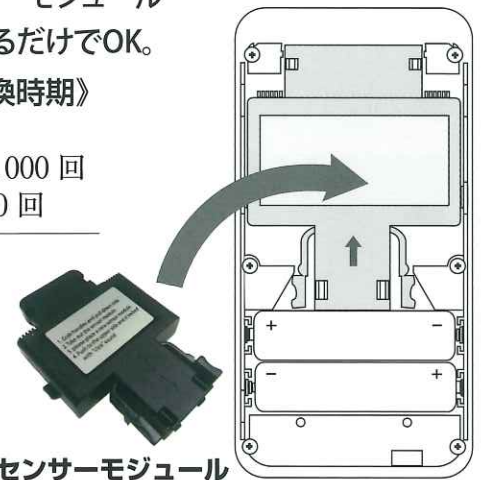

センサーモジュール

・製品仕様

起動時間	約 5 秒 (アルコール反応時は最大 2 分)
測定範囲	0.000、0.050 ~ 2.500mg/l (0.005mg/l単位で表示)
測定時間	約 10 秒以内
測定誤差	±0.025mg/l (0.500mg/l時)
測定環境	-5℃ ~ 40℃
保管環境	-10℃ ~ 50℃
使用センサー	電気化学式センサー
使用電池	1.5V 単三アルカリ乾電池 (2本)
電池寿命	連続使用で約 2,000 回
重量	198g (電池 2 本含む)
寸法	133mm(H) × 64mm(W) × 33mm(D)
記憶容量	測定データ 500 件分

本体メモリー
&
SDカード
対応

**測定記録は本体メモリーに加え
SDカードに保存可能！**

本体メモリーには最大500件保存。
SDカードを媒体にしてパソコンでのデータ管理が可能。